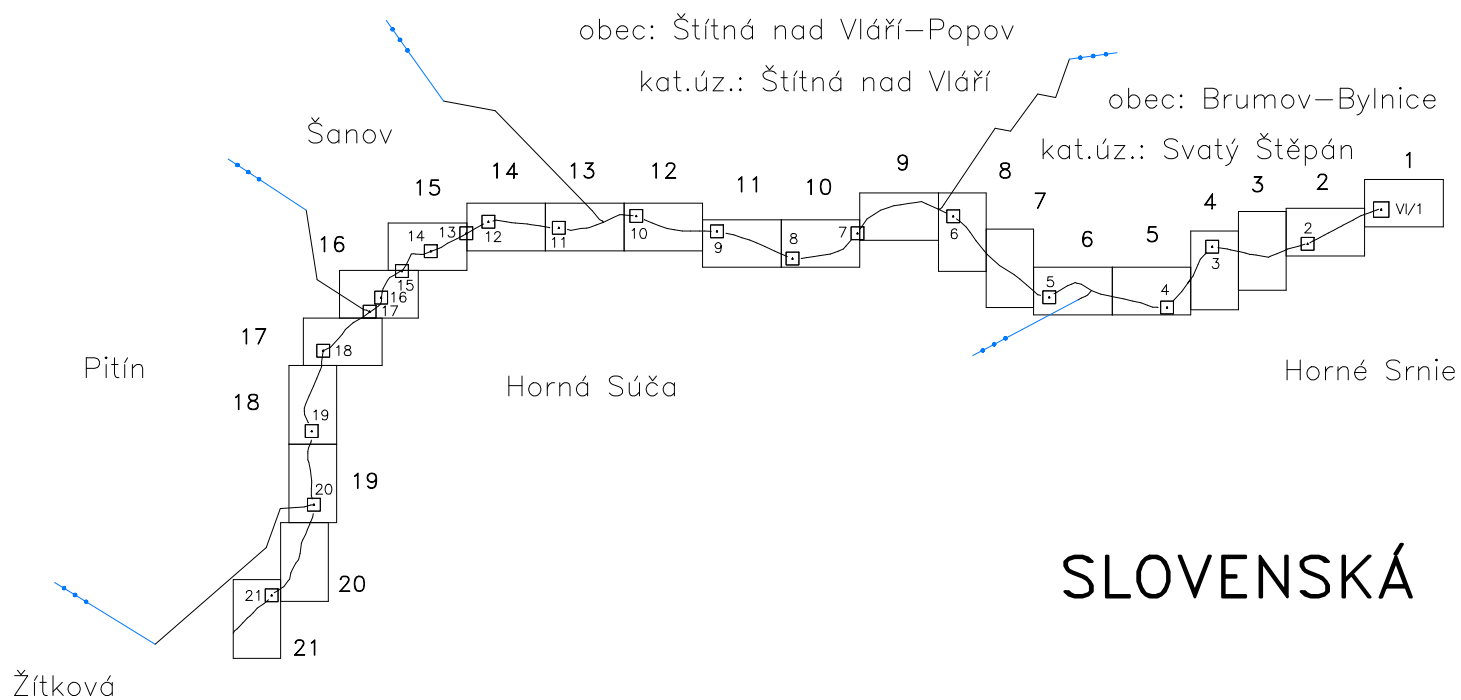

Přehled kladu hraničních map

ČESKÁ REPUBLIKA

SLOVENSKÁ REPUBLIKA

Přehled kladu hraničních map

ČESKÁ REPUBLIKA

SLOVENSKÁ
REPUBLIKA

1 : 50 000